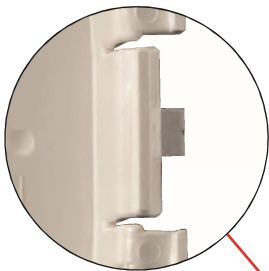

## МОНТАЖ НА СТЕНУ (VD 20M)

- 4266** КРЕПЛЕНИЕ ДЛЯ МОНТАЖА НА ПОТОЛОК *необходимо заказать отдельно*  
**4267** ПИКТОГРАММЫ СО СТРЕЛКОЙ ВЛЕВО/ВПРАВО *необходимо заказать отдельно*

- 4265** КОНСОЛЬ ДЛЯ МОНТАЖА НА СТЕНУ *необходимо заказать отдельно*  
**4267** ПИКТОГРАММЫ СО СТРЕЛКОЙ ВЛЕВО/ВПРАВО *необходимо заказать отдельно*  
**4268** ПИКТОГРАММЫ СО СТРЕЛКОЙ ВНИЗ *необходимо заказать отдельно*

## СИГНАЛИЗАЦИЯ БЕЗОПАСНОСТИ (Расстояние видимости VD в таблице)

- 4269** УКАЗАТЕЛЬ НАПРАВЛЕНИЯ ДВИЖЕНИЯ *необходимо заказать отдельно*

Быстрая система закрытия, откроете светильник за несколько секунд

Расположение для установки коробки 503-506 коробка, соответствует Европейским и американским стандартам