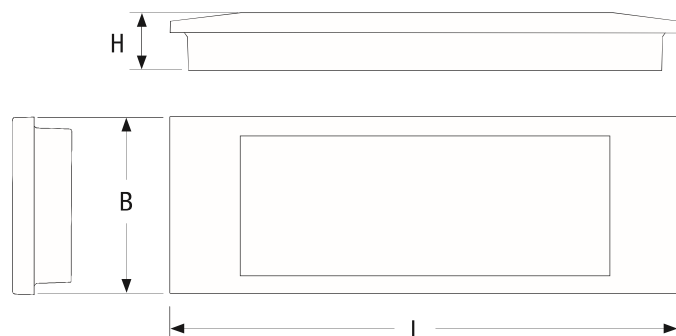

**Оптика** Симметричный, Белый

**Рассеиватель** Прозрачный поликарбонат

**Источник света** LED

\* Эквивалентная мощность для сравнения с люминесцентными лампами

Вт*	• Размеры (мм) •			Количество LED	Номинальная видимость	Номинальный поток
	L	B	H			
6	292	102	34,6	10	16M	82 лм
8	292	102	34,6	16	16M	131 лм
11	292	102	34,6	20	16M	164 лм
24	292	102	34,6	32	16M	262 лм