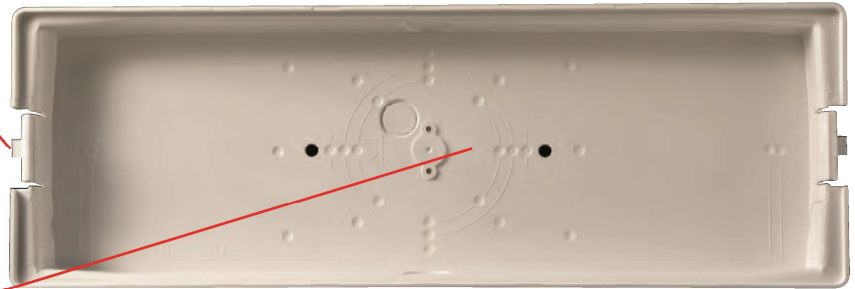

## Аварийный светодиодный светильник

AESTETICA LED состоит из 2-х оптических элементов для рассеивания света.

Эта система обеспечивает идеальную совместимость светового потока и гарантию отличного уровня освещенности.

## СИГНАЛИЗАЦИЯ БЕЗОПАСНОСТИ (Расстояние видимости VD в таблице)

- 4269** УКАЗАТЕЛЬ НАПРАВЛЕНИЯ ДВИЖЕНИЯ *необходимо заказать отдельно*

Быстрая система закрытия, откроете светильник за несколько секунд

Расположение для установки коробки 503-506 коробка, соответствует Европейским и американским стандартам