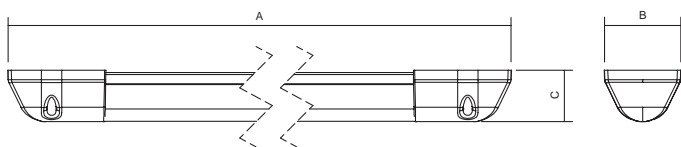

RAMBO-LED

IP 67, IP 42

Применение: просторы с высоким риском вандализма – тюрьмы, психиатрические медицинские заведения, спортивные заведения, подходы, метро, подземные гаражи, станции общественного транспорта, отдельные павильоны зоопарка и стаи.

Дроссель: ЭПРА 220-240 V/ 50-60 Hz AC

Корпус: опал PC труба диаметром 70мм (4мм толщиной) в корпусе из листовой стали белой покраски. PC концевки. Специальные болты с ключом по желанию.

Система крепления: прямая установка на основу

Подключение: винтовая клеммная колодка, макс. сечение проводов 2,5 мм²

Срок работы – LED: L80B10 ta30 – 70 000ч
L70B10 ta30 – 100 000ч

По заказу: Em – непостоянный аварийный режим (1h, 3h)

MULTI – постоянный аварийный режим(1ч, 3ч)

RAL – цветная шкала

DIM – диммируемый ЭПРА (DSI, DALI)

2.7K-6.5K

1F/3F – однофазное или трехфазное соединение

NEREZ – корпус произведен из нержавеющей стали

NANO – охрана светильников слоем NANO (водоустойчивые, маслостойчивые, антибактериальные свойства)

IP 67

Код	Модель	Темп. кол-во	Свет. поток (lm)*	Мощность (W)**	Абсцисса (мм)
084075	RAMBO-LED-1250-4K, l= 1103mm	4000	753	9	1103 x 113 x 76
084076	RAMBO-LED-2500-4K, l= 1103mm	4000	1507	20	1103 x 113 x 76
084077	RAMBO-LED-2500-4K, l= 1615mm	4000	1507	20	1615 x 113 x 76
084078	RAMBO-LED-5000-4K, l= 1615mm	4000	3015	34	1615 x 113 x 76

IP 42

Код	Модель	Темп. кол-во	Свет. поток (lm)*	Мощность (W)**	Абсцисса (мм)
084070	RAMBO-LED-1250-4K, l= 1103mm	4000	753	9	1103 x 113 x 76
084071	RAMBO-LED-2500-4K, l= 1103mm	4000	1507	20	1103 x 113 x 76
084072	RAMBO-LED-2500-4K, l= 1615mm	4000	1507	20	1615 x 113 x 76
084073	RAMBO-LED-5000-4K, l= 1615mm	4000	3015	34	1615 x 113 x 76

– специальное оснащение

004569 Болт со специальной головкой

002020 Ключ для специальных болтов

(lm)* - световой поток, (W)** - мощность