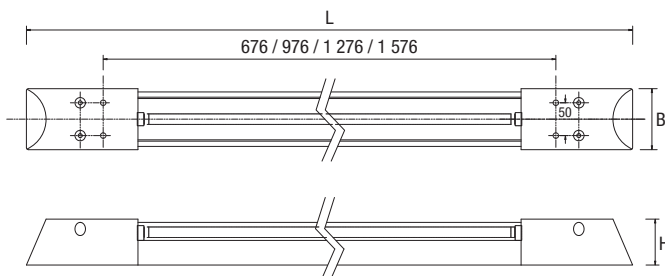

Tubular 46-00

Промышленный светильник для люминесцентных ламп T5

46-003/154/CY

[l] cd/1 000 lm — C0-C180 — C90-C270

Технические характеристики:

- корпус: произведен из ударостойкой листовой стали 2 мм и прозрачной PC трубы с диаметром 63 мм (толщина 2.5 мм) с концевками из алюминия и пластмассовых торцов.
 - цвет: серый
 - оптика: белая отражающая сталь
- Степень защиты корпуса: IP66
 Номинальное напряжение: 230В/50 Гц
 Подключение: электронный драйвер
 Монтаж: на стену или потолок
 Применение: просторы с высоким риском повреждения – подходы, спортивные заведения, тюрьмы, больницы, подземные гаражи, метро.

В наличии также с водонепроницаемым быстроразъемным соединением.

Код	Вт	Источник света	Цоколь	Размеры (мм)
46-003/114/CY	1×14	T5	G5	910×93×70
46-003/124/CY	1×24	T5	G5	910×93×70
46-003/121/CY	1×21	T5	G5	1 210×93×70
46-003/139/CY	1×39	T5	G5	1 210×93×70
46-003/128/CY	1×28	T5	G5	1 510×93×70
46-003/154/CY	1×54	T5	G5	1 510×93×70
46-003/135/CY	1×35	T5	G5	1 810×93×70
46-003/180/CY	1×80	T5	G5	1 810×93×70