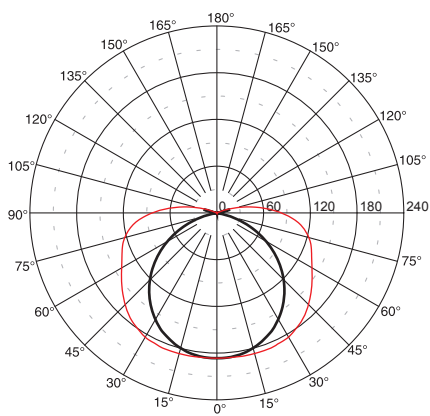

Tubular 46-00

Промышленный светильник для люминесцентных ламп T5

46-003/154/CY

[l] cd/1 000 lm — C0-C180 — C90-C270

Технические характеристики:

- корпус: произведен из ударостойкой листовой стали 2 мм и прозрачной PC трубы с диаметром 63 мм (толщина 2.5 мм) с концевками из алюминия и пластмассовых торцов.
 - цвет: серый
 - оптика: белая отражающая сталь
- Степень защиты корпуса: IP66
 Номинальное напряжение: 230В/50 Гц
 Подключение: электронный драйвер
 Монтаж: на стену или потолок
 Применение: просторы с высоким риском повреждения – подходы, спортивные заведения, тюрьмы, больницы, подземные гаражи, метро.

В наличии также с водонепроницаемым быстроразъемным соединением.

Код	Вт	Источник света	Цоколь	Размеры (мм)
46-003/114/CY	1×14	T5	G5	910×93×70
46-003/124/CY	1×24	T5	G5	910×93×70
46-003/121/CY	1×21	T5	G5	1 210×93×70
46-003/139/CY	1×39	T5	G5	1 210×93×70
46-003/128/CY	1×28	T5	G5	1 510×93×70
46-003/154/CY	1×54	T5	G5	1 510×93×70
46-003/135/CY	1×35	T5	G5	1 810×93×70
46-003/180/CY	1×80	T5	G5	1 810×93×70